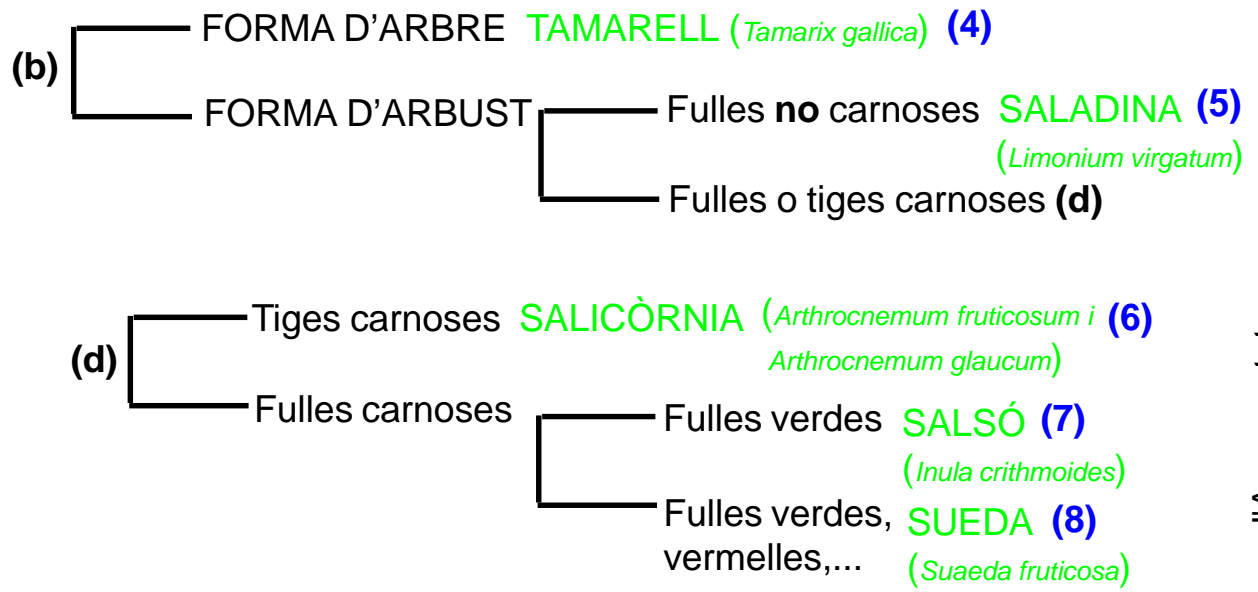

Pandion haliaetus

GAVINA CORSA

Larus audouinii

ARPELLA

Circus aeruginosus

es Palmer

NEDADORES

COER
Anas acuta

ÀNNERA BLANCA
Tadorna tadorna

COLL-BLAU
Anas platyrhynchos

IDENTIFICACIÓ DE PLANTES 1

PLANTES DE TIJA HERBÀCIA (a)

PLANTES DE TIJA LLENYOSA (b)

es Palmer