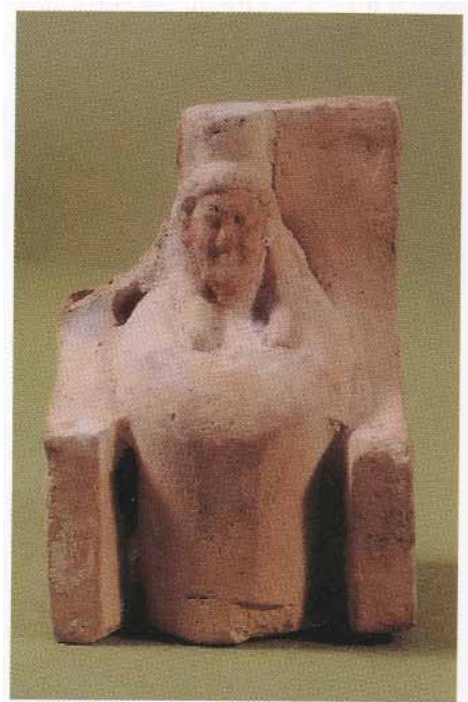

Terracuita que representa la deessa Tanit. És la tipologia més habitual de totes i presenta nombroses variants segons el motlo emprat.

Pebeter en forma de cap de dona emprat a les ofrenes que es devien fer a la cova.

La primera té restes del pa d'or que la recobria.

Representa la deessa Tanit entronitzada.