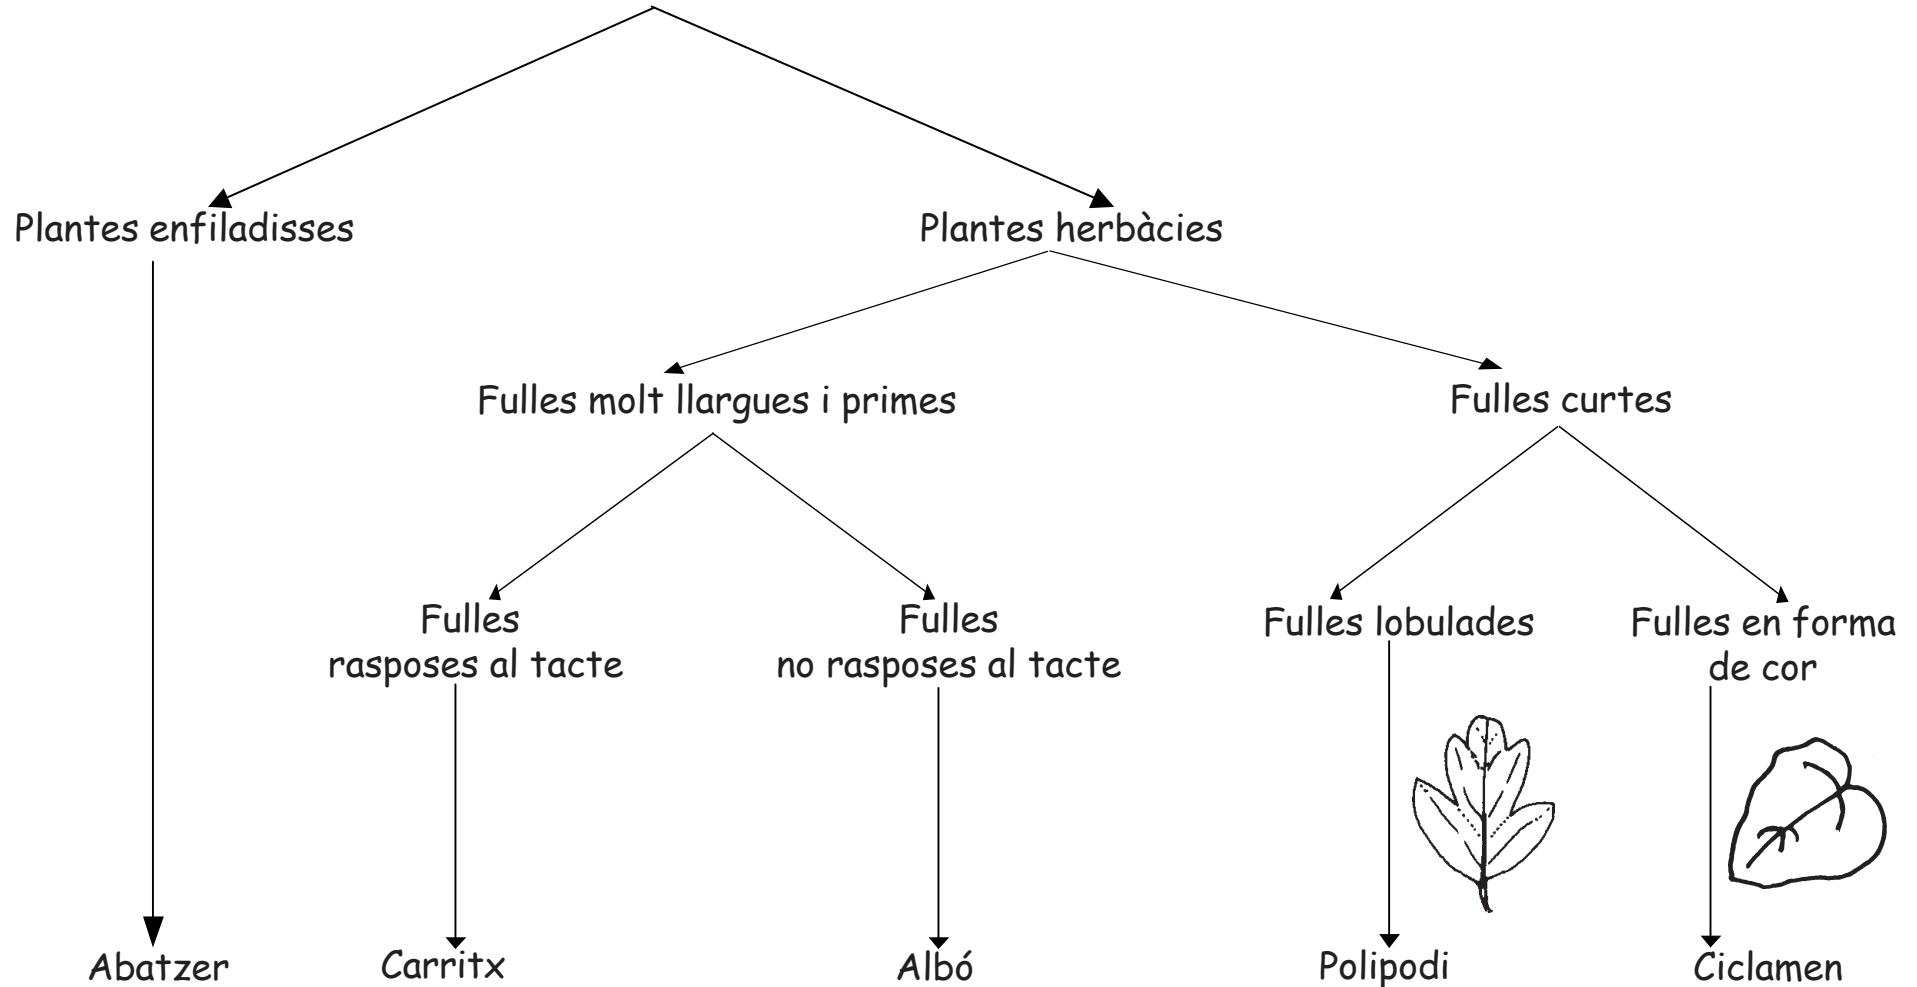

ARBRES

Fulles amb forma d'agulla

Les fulles surten per parelles i són de color verd clar.

pi

Fulles sense forma d'agulla

Vores de les fulles dentades

Verd fort per damunt i blanquinoses per davall

Alzina

Vores de les fulles llises

Lanceolades d'un verd grisenc per damunt i blanquinoses per davall

Olivera

HERBES I LIANES

ARBUSTS